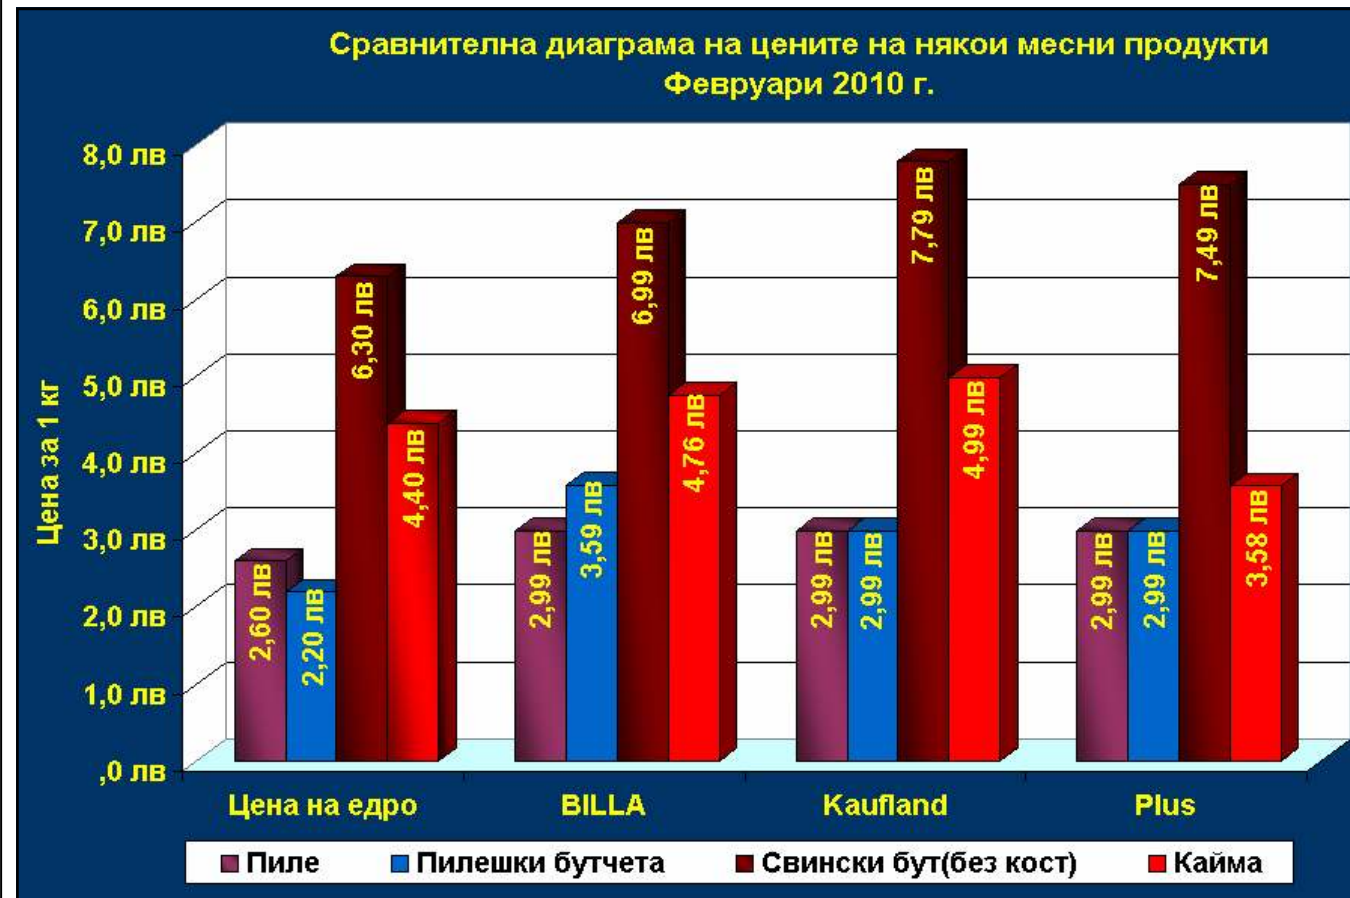

"Да направим училището привлекателно за младите
хора"

КИБЕРЗОНА Б 6

Пилешко месо

МЕСНИ ПРОДУКТИ

№	Продукти	Тегло (кг)	Цена на едро	BILLA	Kaufland	Plus
1	Пиле	1	2,60 лв	2,99 лв	2,99 лв	2,99 лв
2	Пилешки бутчета	1	2,20 лв	3,59 лв	2,99 лв	2,99 лв
3	Свински бут(без кост)	1	6,30 лв	6,99 лв	7,79 лв	7,49 лв
4	Кайма	1	4,40 лв	5,76 лв	5,39 лв	4,98 лв